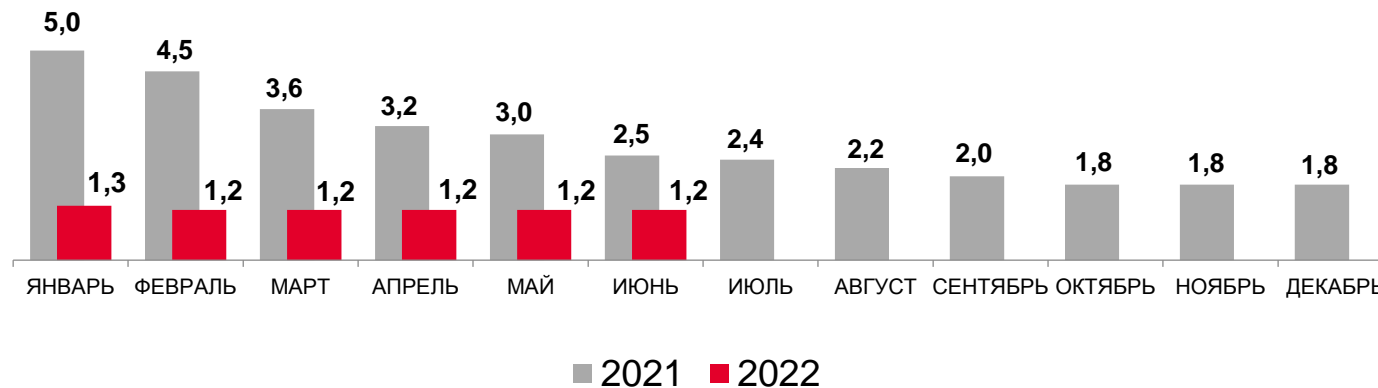

ПРЕДОСТАВЛЕНИЕ ГОСУДАРСТВЕННЫХ УСЛУГ в ОБЛАСТИ СОДЕЙСТВИЯ ЗАНЯТОСТИ по НОВОСИБИРСКОЙ ОБЛАСТИ в июне 2022 года, на конец периода *

20 592 человека

не занятых трудовой деятельностью состоят на учете в органах службы занятости

из них:

17 336 человек

признано безработными

13 667 человек

получают пособие по безработице

Уровень зарегистрированной безработицы, %

Нагрузка незанятого населения на 100 заявленных вакансий, человек

* По данным Министерства труда и социального развития Новосибирской области.