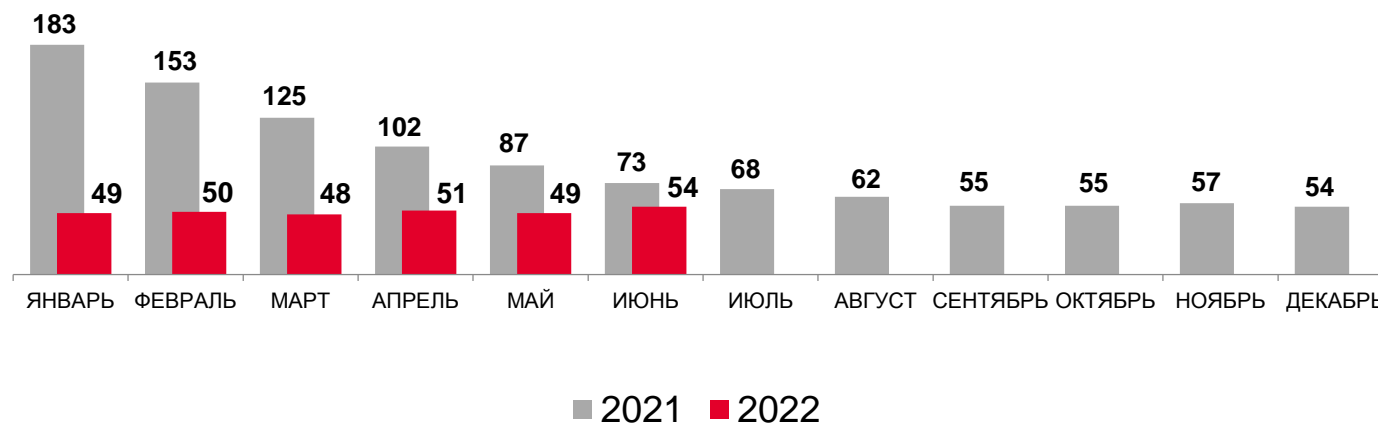

ПРЕДОСТАВЛЕНИЕ ГОСУДАРСТВЕННЫХ УСЛУГ в ОБЛАСТИ СОДЕЙСТВИЯ ЗАНЯТОСТИ по НОВОСИБИРСКОЙ ОБЛАСТИ в июне 2022 года, на конец периода *

20 592 человека

не занятых трудовой деятельностью состоят на учете в органах службы занятости

из них:

17 336 человек

признано безработными

13 667 человек

получают пособие по безработице

Уровень зарегистрированной безработицы, %

Нагрузка незанятого населения на 100 заявленных вакансий, человек

* По данным Министерства труда и социального развития Новосибирской области.